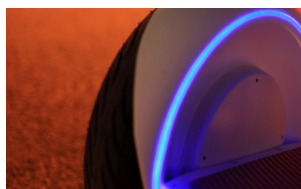

## NINEBOT 1E PERSONAL TRANSPORTER

Nya generationen personal transporters! Tillverkad i toppmaterial (magnesium legering). Ninebot har ett dual safety system, vilket innebär att alla viktiga delar är dubblerade. Den ena delen fungerar kontinuerligt och den andra tar över om något inte fungerar. Enkel att montera och ta med i t ex bilen. Super Lithium batteri som tar dig hela 20 km på en laddning. Otroligt smidig och lätt att köra! Snygg design med bl a belyst styrstång.

Art. nr. 2032

Bluetooth kompatibel via Ninedroid app. Smartphone hållare finns som tillval.

### SPECIFIKATIONER

<b>Batterikapacitet:</b>	55V/450Wh	<b>Effekt:</b>	1350Wx2
<b>Batteri:</b>	3 gen. Super Lithium	<b>Maxfart:</b>	20 KM/h
<b>Dubbel backup:</b>	Säkerhetsystem	<b>Max räckvidd/laddning:</b>	20 KM
<b>Bluetooth:</b>	Via Ninedroid App	<b>Minimum svängradie:</b>	0 grader
<b>Stölskydd:</b>	Inbyggt	<b>Max lutning</b>	20 grader
<b>Portabel:</b>	Enkel montering	<b>Max:</b>	100 KG
<b>Alu Smartphone-hållare:</b>	Tillval	<b>Nettovikt:</b>	23.5 KG
<b>Höjd styre:</b>	Anpass.höjd 1.5-1.9m	<b>Grossvikt:</b>	30 KG
<b>Laddare:</b>	180W	<b>Storlek förp (styre):</b>	1100x155x110
<b>Laddcykler:</b>	ca: 1000	<b>Storlek förp (enhet):</b>	631x444x470
<b>Laddtid :</b>	ca: 3 h		